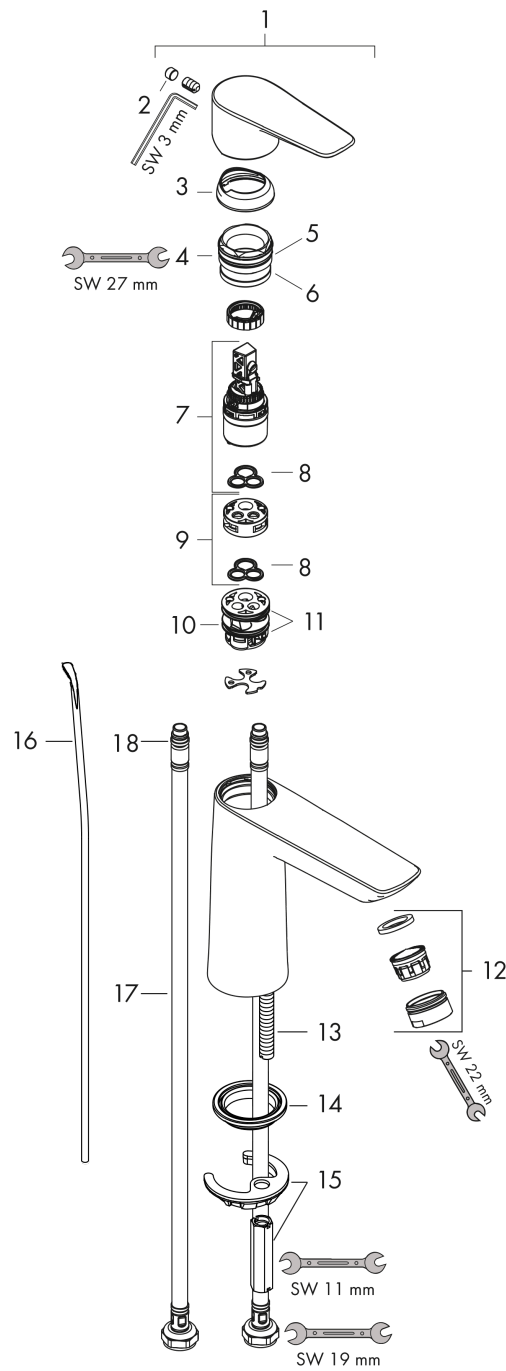

Talis E

ééngreeps wastafelmengkraan 110 CoolStart met trekwaste

Oppervlakte finish: **mat wit** Artikelnummer: **71713700**

Beschrijving

- ComfortZone 110
- voorsprong uitloop 112 mm
- uitloophoogte: 104 mm
- met vaste uitloop
- straalsoort: Normale straal
- maximale doorstroomhoeveelheid bij 3 bar: 5 l/min
- duurzaam keramisch kardoes
- pop-up afvoergarnituur G 1¼
- materiaal afvoergarnituur: metaal
- koud water in middenpositie, bespaart energie en kosten

Doorstroomdiagram

Talis E
ééngreeps wastafelmengkraan 110 CoolStart met trekwaste
 Oppervlakte finish: **mat wit** Artikelnummer: **71713700**

Explosietekening

Bouwjaar: >11/19

Talis E**ééngreeps wastafelmengkraan 110 CoolStart met trekwaste**Oppervlakte finish: **mat wit** Artikelnummer: **71713700****Reserveonderdelenlijst**

Bouwjaar: >11/19

Regel	Beschrijving	Artikelnummer	Prijs incl. BTW	VE
1	greep	92688700	-	1
2	greepstop	95704000	-	1
3	afdekkap	92625700	-	1
4	moer	92689000	-	1
5	O-ring 25x1,5	98146000	-	1
6	O-ring 27x1,5	92527000	-	1
7	kardoes compl.	97685000	-	1
8	dichting	98865000	-	1
9	kardoesadapter	92628000	-	1
10	kardoesadapter	95975000	-	1
11	O-ring 23x2	98398000	-	1
12	perlator M24x1 (5 l/min)	13185700	-	1
13	schroef M8 x 68	97736000	-	1
14	dichting	97608000	-	1
15	schachtbevestigingsset compl.	96016000	-	1
16	trekstang	96657700	-	1
17	aansluitslang 450 mm M8x0,75 G3/8	97206000	-	1
18	O-ring 6,6x1,6	93019000	-	1
a	afvoergarnituur	94139700	-	1