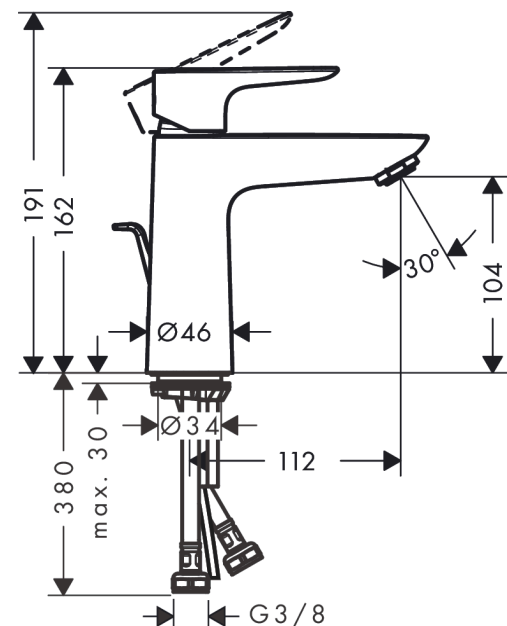

Talis E

ééngreeps wastafelmengkraan 110 CoolStart met trekwaste

Oppervlakte finish: **mat wit** Artikelnummer: **71713700**

Beschrijving

- ComfortZone 110
- voorsprong uitloop 112 mm
- uitloophoogte: 104 mm
- met vaste uitloop
- straalsoort: Normale straal
- maximale doorstroomhoeveelheid bij 3 bar: 5 l/min
- duurzaam keramisch kardoes
- pop-up afvoergarnituur G 1¼
- materiaal afvoergarnituur: metaal
- koud water in middenpositie, bespaart energie en kosten

Artikeldetails

Vrijblijvende advies
verkoopprijs excl. BTW 236,20 €

Vrijblijvende advies
verkoopprijs incl. BTW 285,80 €

Technologie

Designprijzen

Productfoto

Maattekening

Talis E
ééngreeps wastafelmengkraan 110 CoolStart met trekwaste
 Oppervlakte finish: **mat wit** Artikelnummer: **71713700**

Doorstroomdiagram

Talis E
ééngreeps wastafelmengkraan 110 CoolStart met trekwaste
 Oppervlakte finish: **mat wit** Artikelnummer: **71713700**

Explosietekening

Bouwjaar: >11/19

Talis E**ééngreeps wastafelmengkraan 110 CoolStart met trekwaste**Oppervlakte finish: **mat wit** Artikelnummer: **71713700****Reserveonderdelenlijst**

Bouwjaar: >11/19

Regel	Beschrijving	Artikelnummer	Prijs incl. BTW	VE
1	greep	92688700	-	1
2	greepstop	95704000	-	1
3	afdekkap	92625700	-	1
4	moer	92689000	-	1
5	O-ring 25x1,5	98146000	-	1
6	O-ring 27x1,5	92527000	-	1
7	kardoes compl.	97685000	-	1
8	dichting	98865000	-	1
9	kardoesadapter	92628000	-	1
10	kardoesadapter	95975000	-	1
11	O-ring 23x2	98398000	-	1
12	perlator M24x1 (5 l/min)	13185700	-	1
13	schroef M8 x 68	97736000	-	1
14	dichting	97608000	-	1
15	schachtbevestigingsset compl.	96016000	-	1
16	trekstang	96657700	-	1
17	aansluitslang 450 mm M8x0,75 G3/8	97206000	-	1
18	O-ring 6,6x1,6	93019000	-	1
a	afvoergarnituur	94139700	-	1