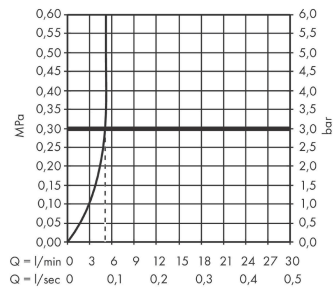

Talis E
ééngreeps wastafelmengkraan 110 CoolStart met trekwaste
Oppervlakte finish: **mat wit**   Artikelnummer: **71713700**

Doorstroomdiagram